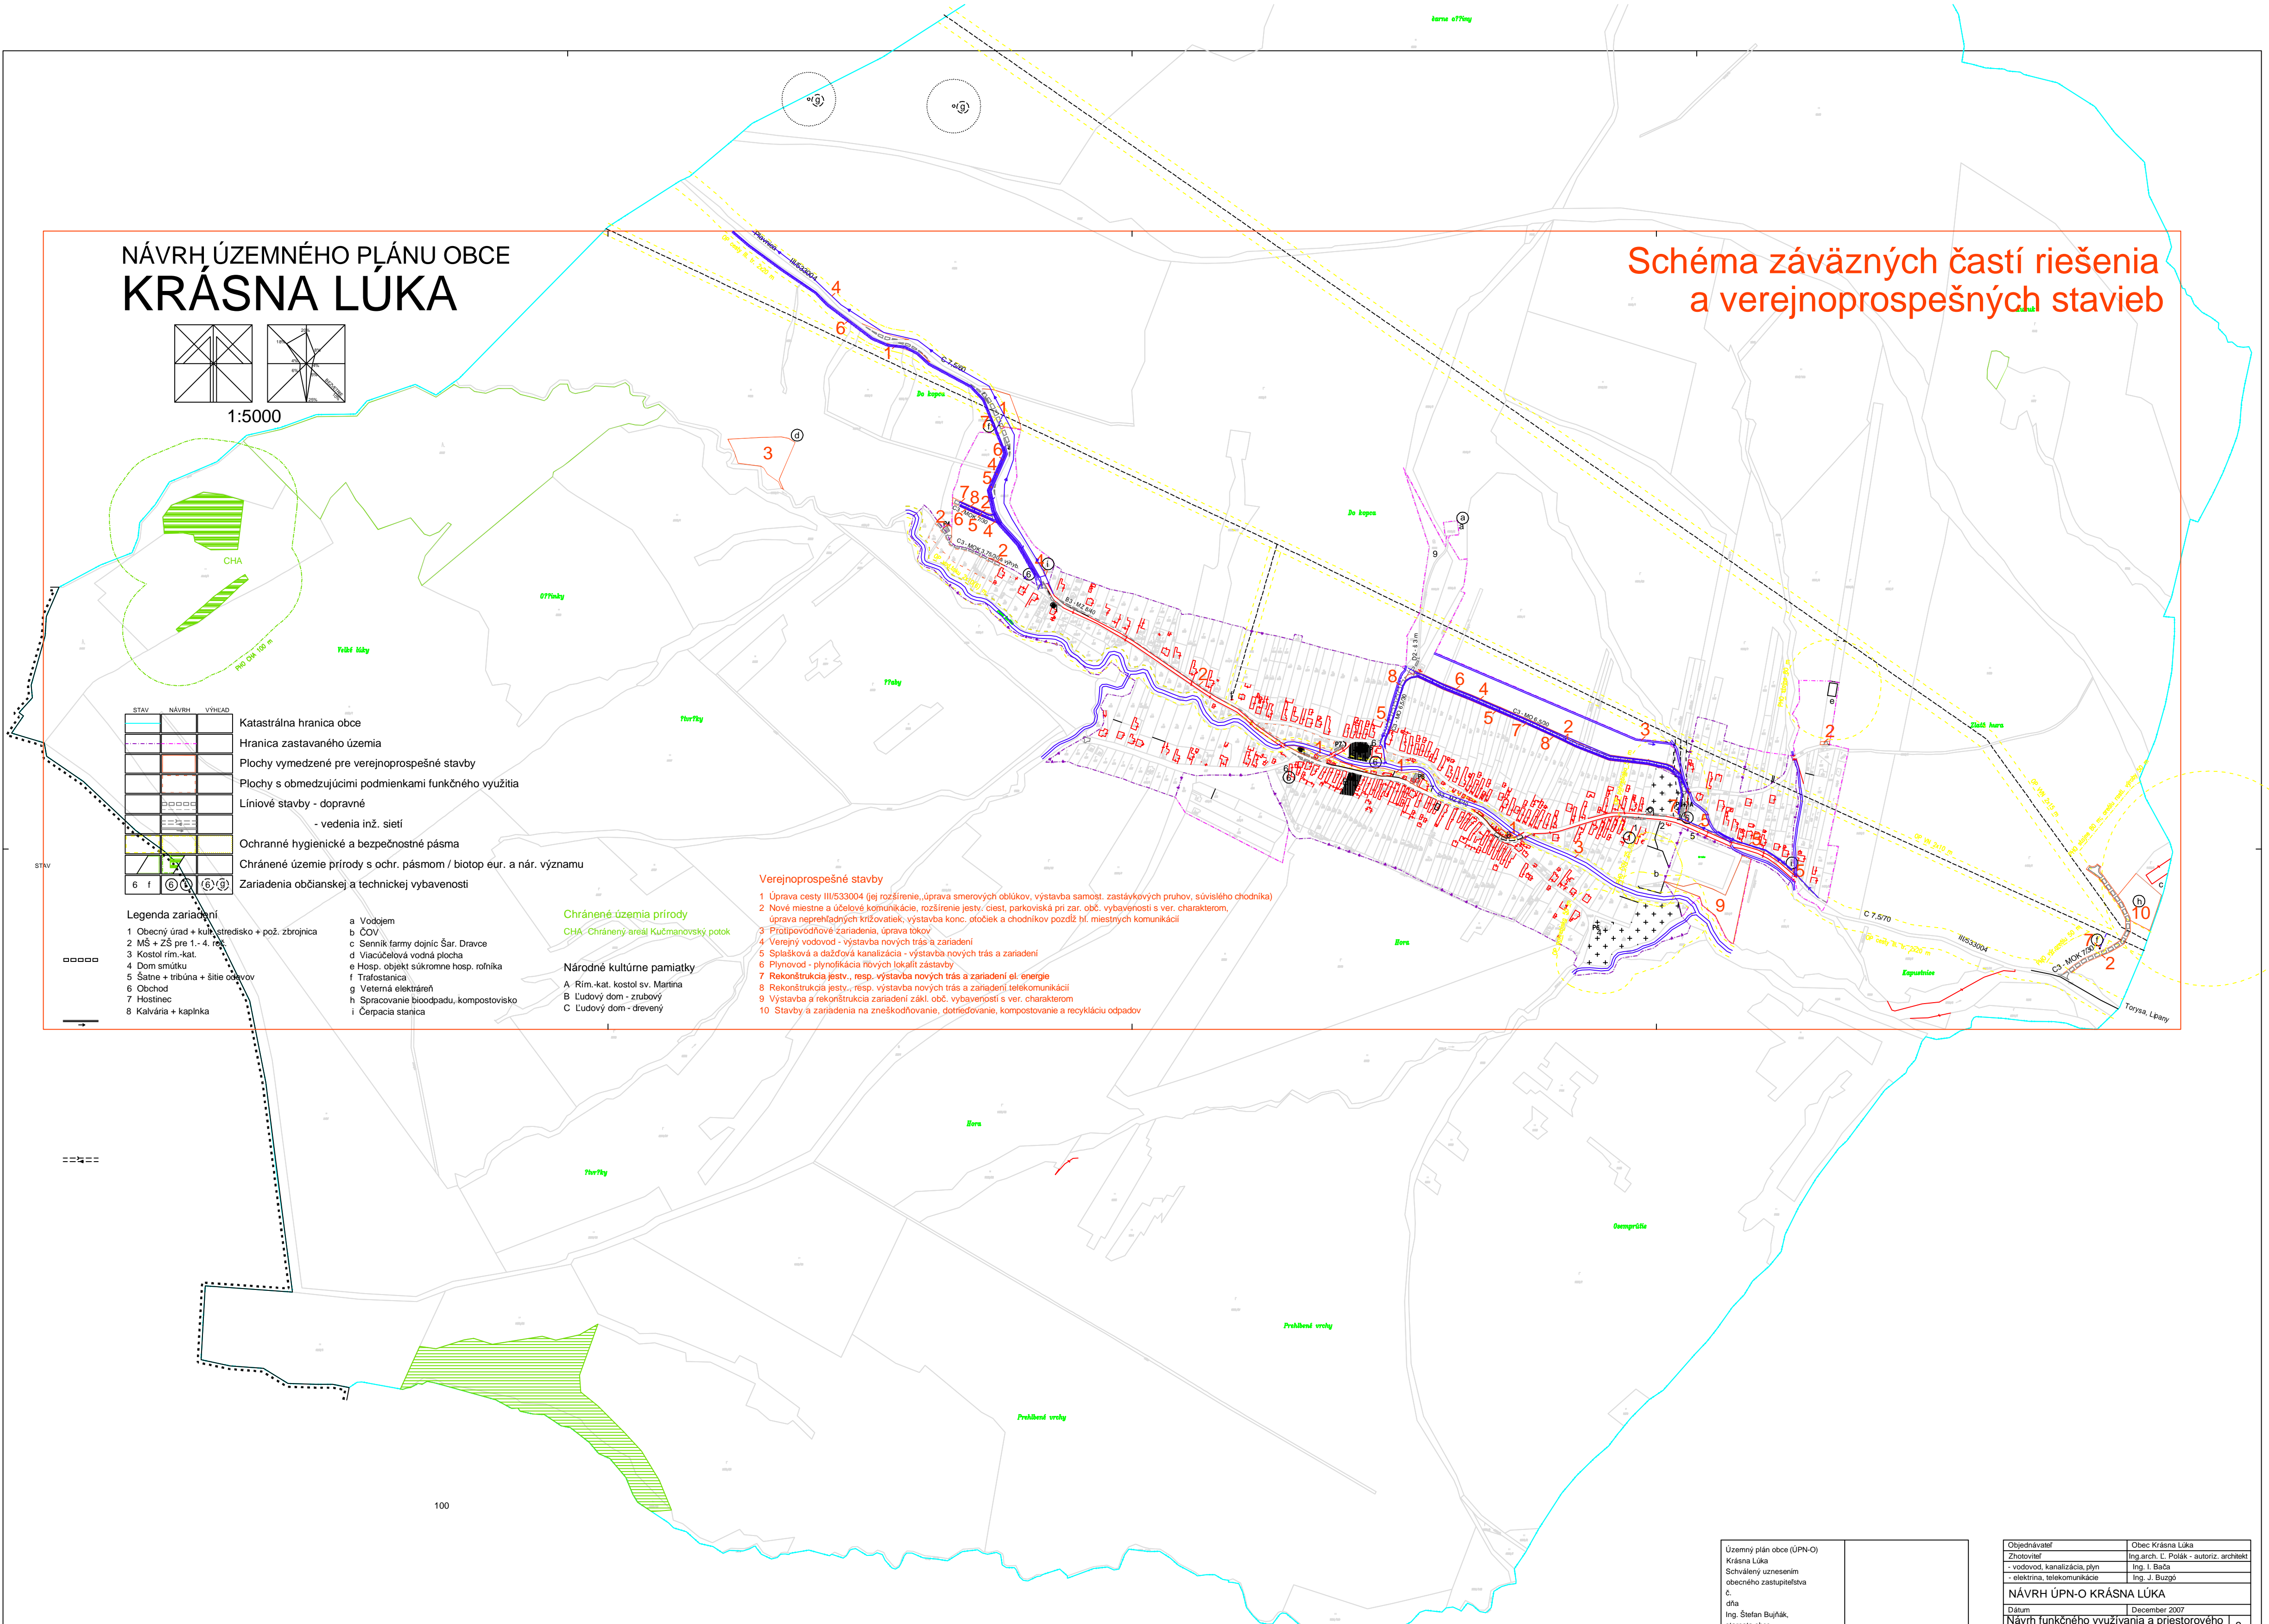

NÁVRH ÚZEMNÉHO PLÁNU OBCE KRÁSNA LÚKA

1:5000

Schéma záväzných častí riešenia a verejnoprospesných stavieb

Územný plán obce (ÚPN) O Krásna Lúka Schémový územný plán územného zariadenia A MŠ Ing. Štefan Šušľasťka územný plán	Obec Krásna Lúka Územný plán obce (ÚPN) O Krásna Lúka Schémový územný plán územného zariadenia A MŠ Ing. Štefan Šušľasťka územný plán