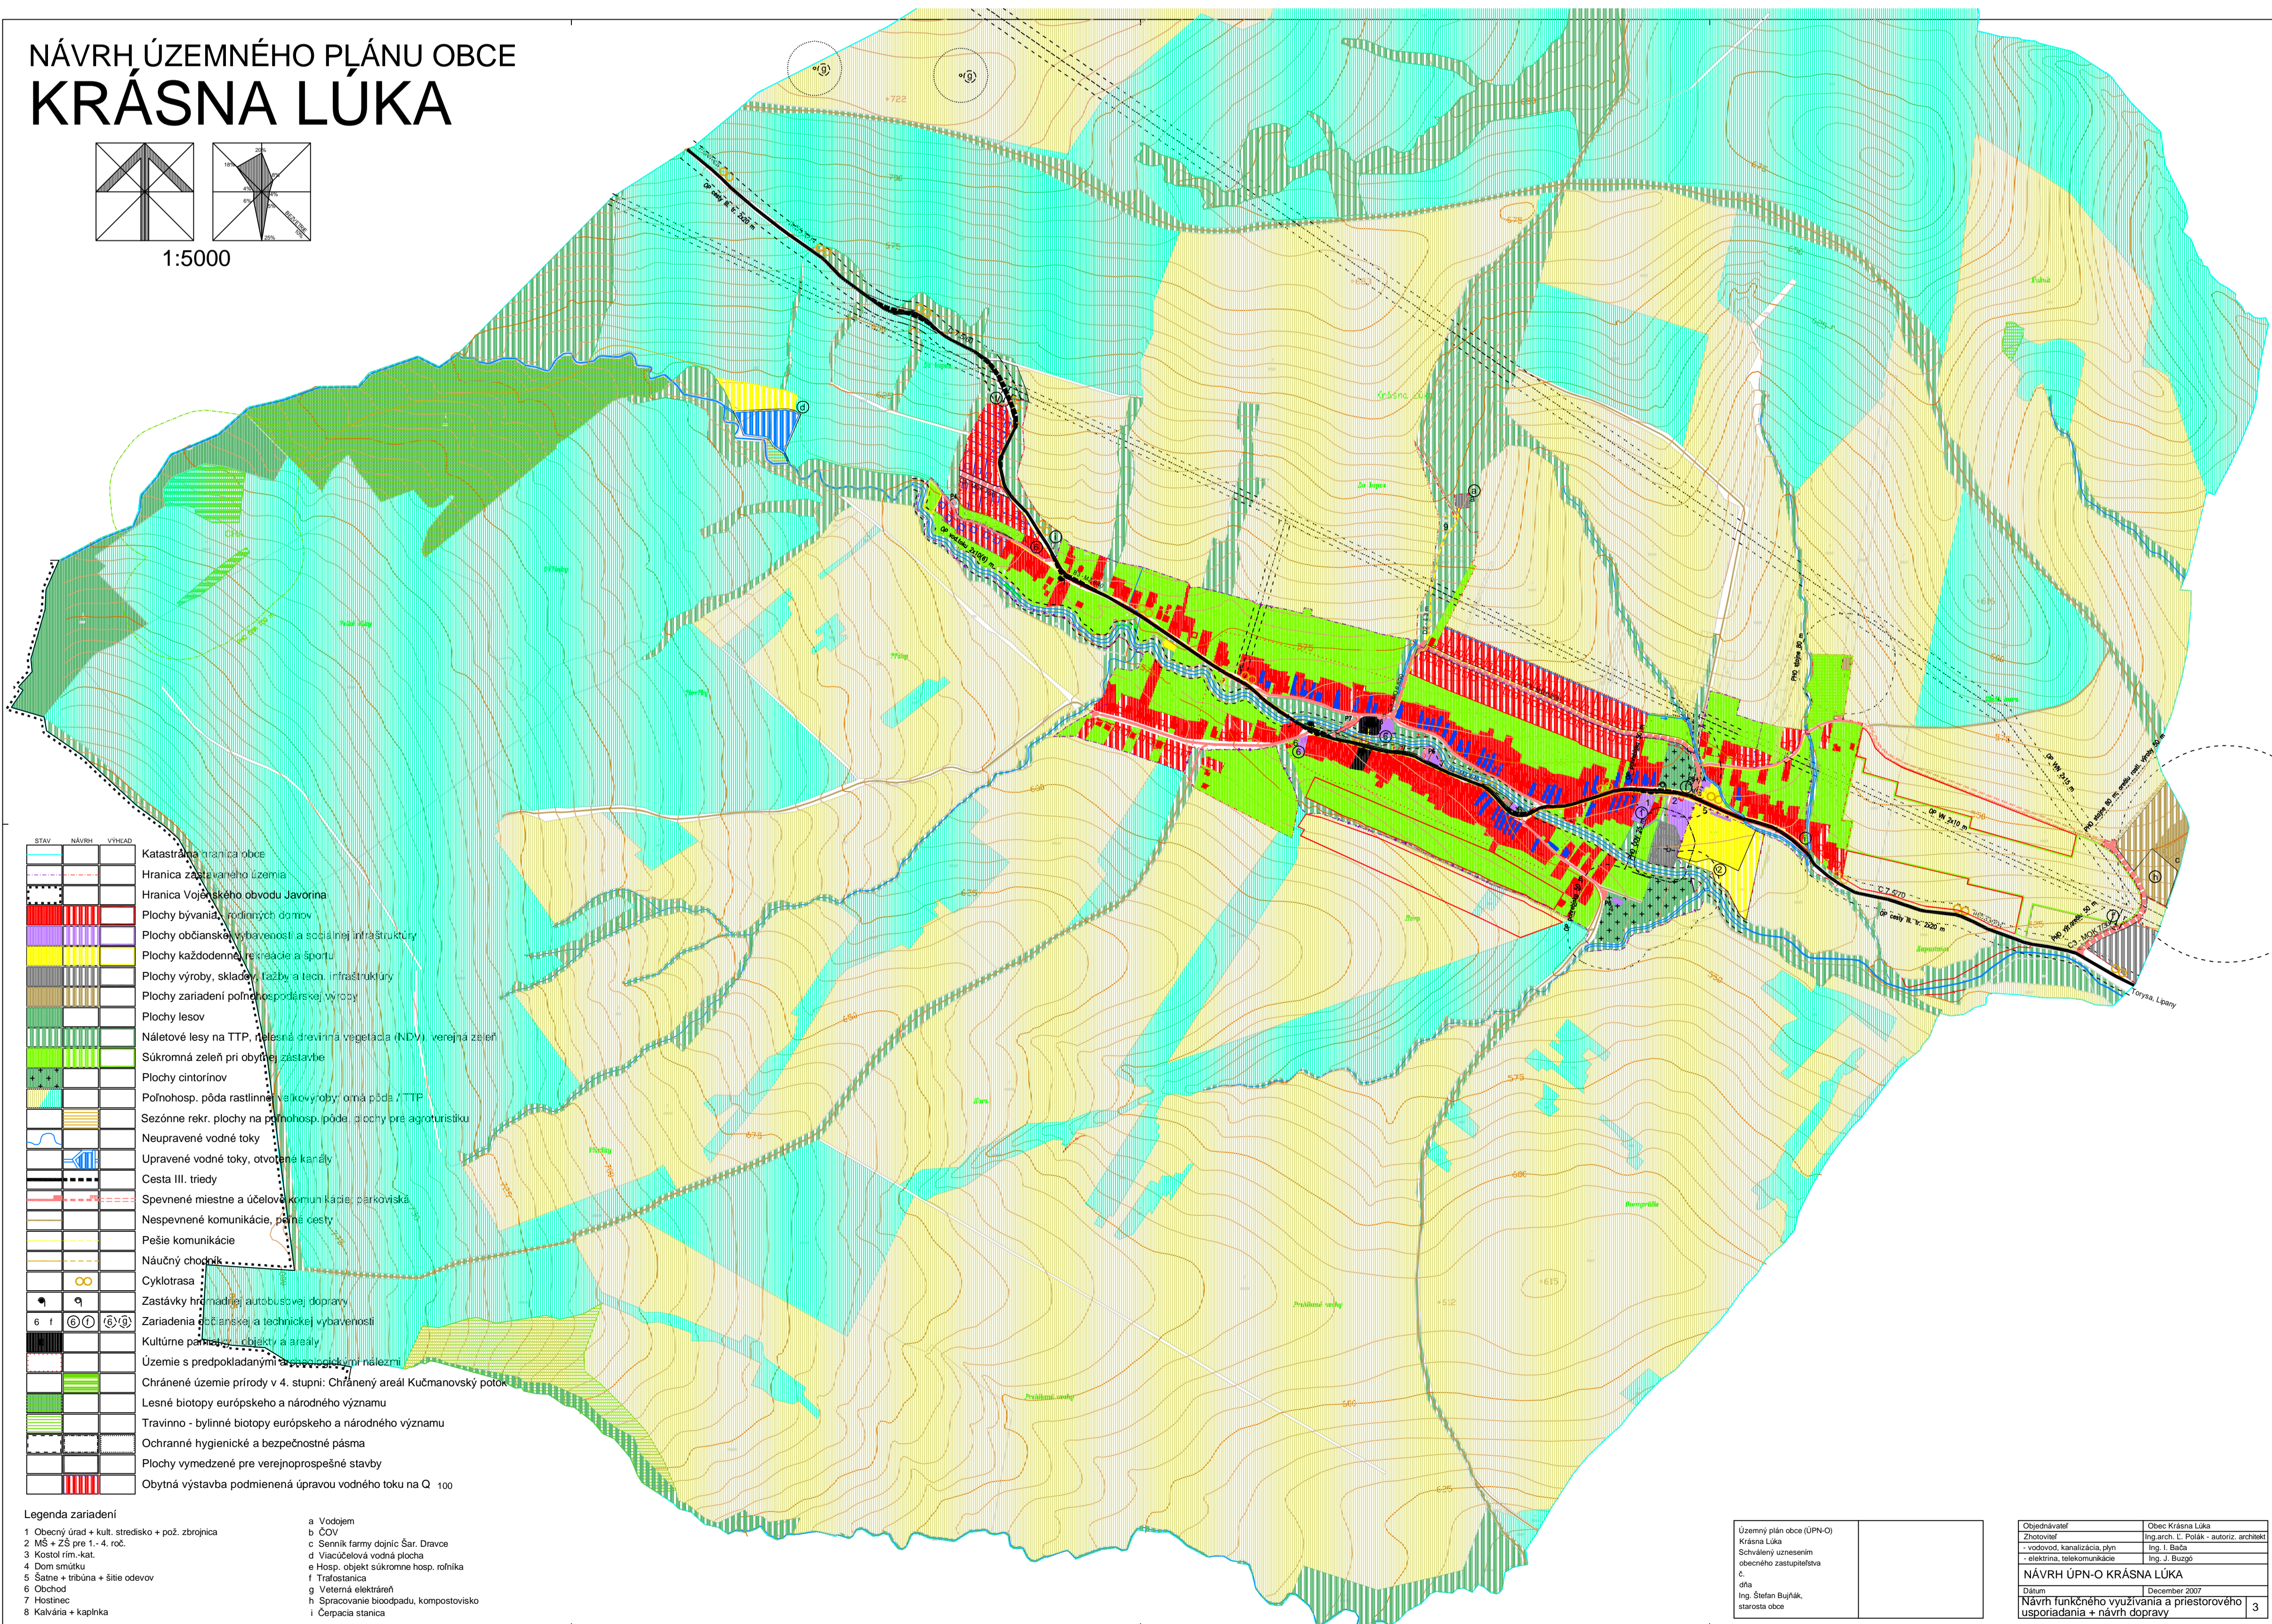

NÁVRH ÚZEMNÉHO PLÁNU OBCE KRÁSNÁ LÚKA

Číslo	Názov	Symbol
1	Obecný územný plán	[Symbol]
2	Obecný územný plán - poz. zóna	[Symbol]
3	Katastrálny plán	[Symbol]
4	Domovník	[Symbol]
5	Samostatná a šité oděvy	[Symbol]
6	Občianske	[Symbol]
7	Stavba	[Symbol]
8	Kapitál	[Symbol]
9	Veľkosť	[Symbol]
10	Severná časť	[Symbol]
11	Severná časť	[Symbol]
12	Severná časť	[Symbol]
13	Severná časť	[Symbol]
14	Severná časť	[Symbol]
15	Severná časť	[Symbol]
16	Severná časť	[Symbol]
17	Severná časť	[Symbol]
18	Severná časť	[Symbol]
19	Severná časť	[Symbol]
20	Severná časť	[Symbol]
21	Severná časť	[Symbol]
22	Severná časť	[Symbol]
23	Severná časť	[Symbol]
24	Severná časť	[Symbol]
25	Severná časť	[Symbol]
26	Severná časť	[Symbol]
27	Severná časť	[Symbol]
28	Severná časť	[Symbol]
29	Severná časť	[Symbol]
30	Severná časť	[Symbol]